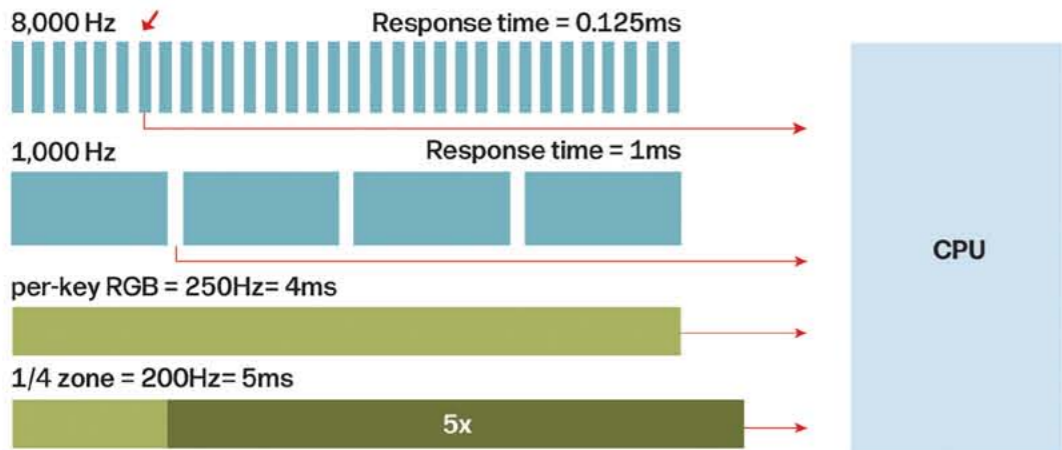

LEBIH CEPAT

Keyboard Hyper Action

8K high-polling rate

Waktu reaksi 5x lebih cepat

Peningkatan FPS dengan SATU KLIK

OMEN AI

Peningkatan FPS hingga 35%

Bermain tanpa terganggu

- "Polling Rate Keyboard" mengukur seberapa sering komputer memeriksa penekanan tombol.
- Ini diukur dalam Hz (kali per detik komputer mengirimkan permintaan untuk memeriksa penekanan tombol).
- Polling rate tinggi -> pemeriksaan lebih sering -> penekanan tombol lebih cepat terdeteksi dan terdaftar.