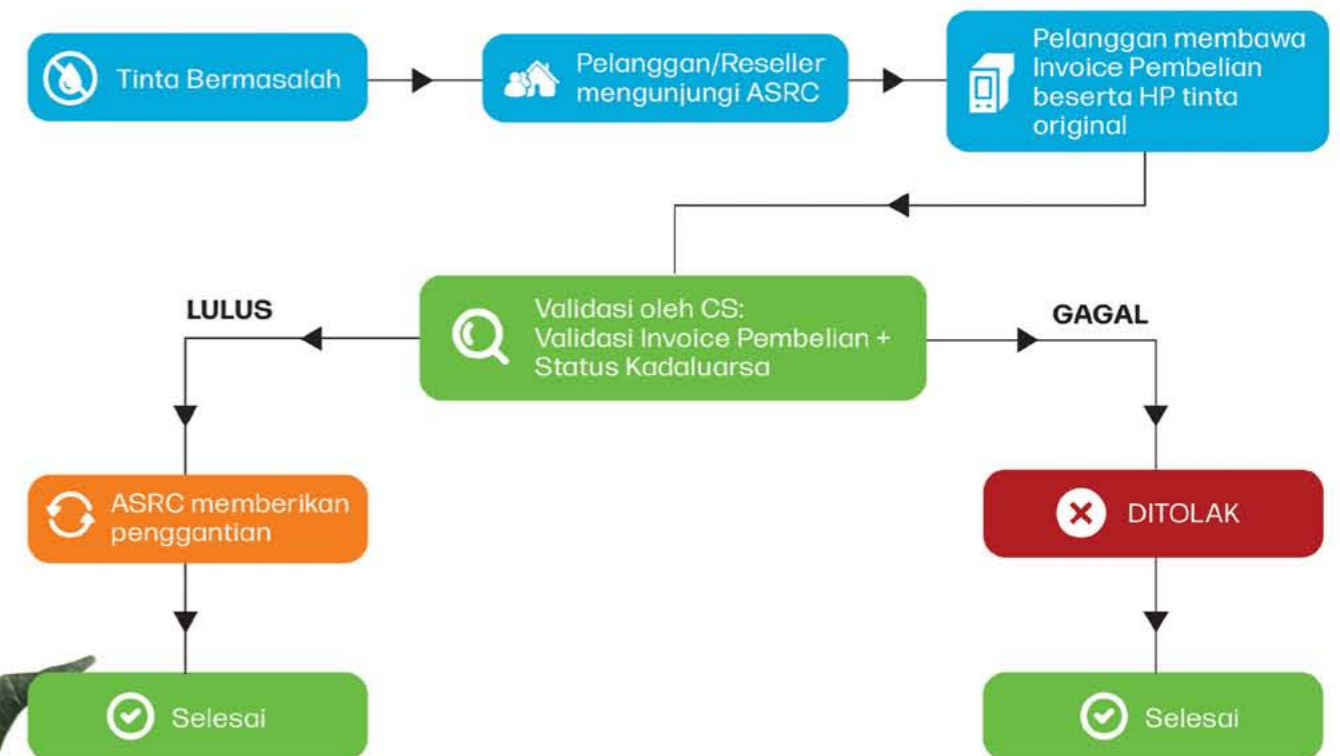

Kriteria validasi

1. Proses ini berlaku efektif sejak tanggal 25 Agustus 2024 dan hanya berlaku untuk produk tinta yang sudah terjual di pelanggan akhir.
2. Bukti pembelian wajib diberikan dalam waktu 90 hari sejak tanggal faktur.
3. Tinta bukan merupakan produksi ulang, isi ulang, produk rusak, produk tinta palsu HP atau kartrid yang sudah habis dipakai.