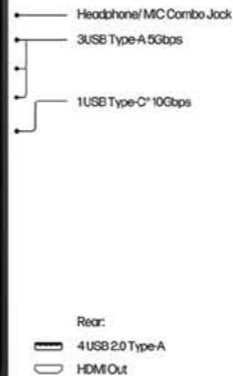

Dengan grafis Intel® Arc™ yang terintegrasi AI.

Nikmati kinerja yang lebih lancar dan frame rate yang lebih tinggi, sempurna untuk game ringan dan pembuatan konten berkualitas tinggi dengan file yang lebih kecil.

Dengan kinerja grafis Intel® UHD yang luar biasa, lihat perbedaan dalam segala hal yang Anda lakukan.

Streaming konten 4K dengan lancar dan mainkan game favorit Anda dalam 720p, tanpa memerlukan kartu grafis khusus.